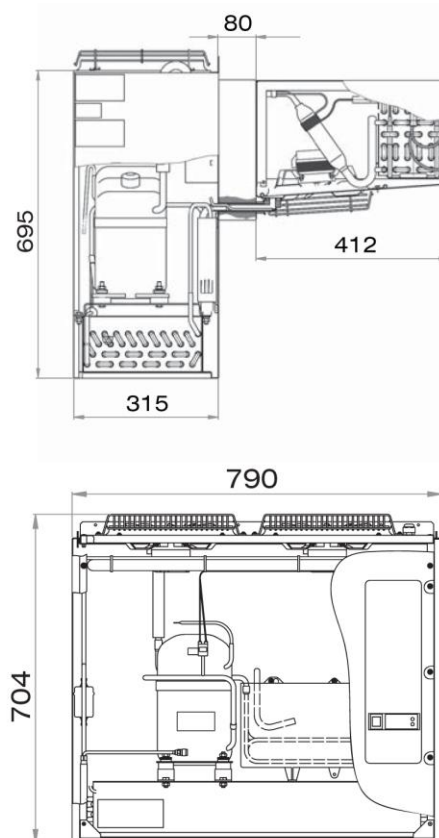

корпус 2

Габариты и схема корпуса моноблоков [Polair](#) модели:

[Polair MB 211 SF](#), [MB 214 SF](#), [MB 216 SF](#), а также среднетемпературные модели:

[MM 218 SF](#), [MM 222 SF](#), [MM 226 SF](#), [MM 232 SF](#)