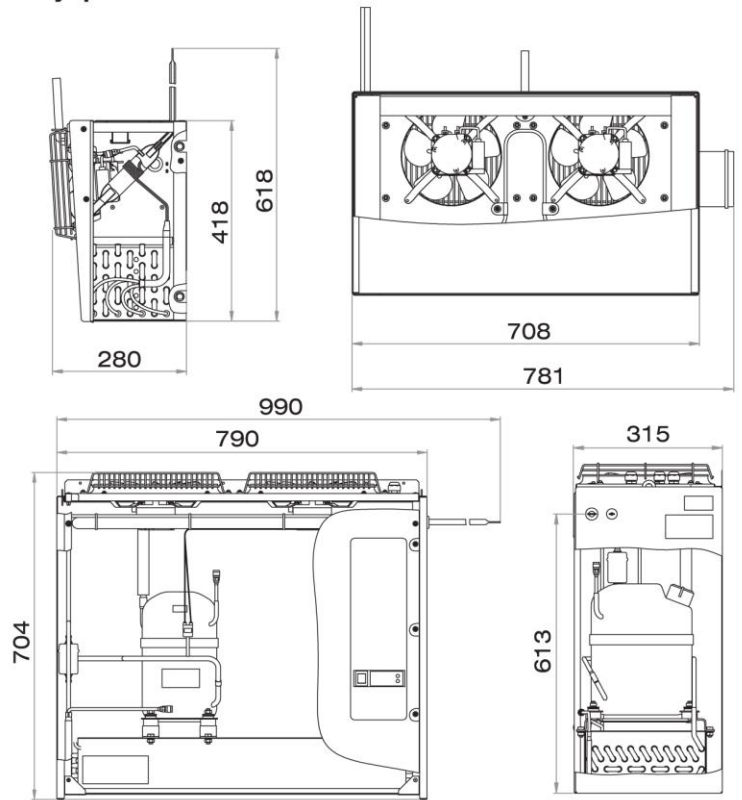

Внутренний блок

Внутренний блок

Внешний блок

Внешний блок

Габариты и схема корпуса сплит-систем [Polair](#) модели:

[Polair SB 211 SF](#), [SB 214 SF](#), [SB 216 SF](#), [SM 218 SF](#), [SM 222 SF](#), [SM 226 SF](#), [SM 232 SF](#)